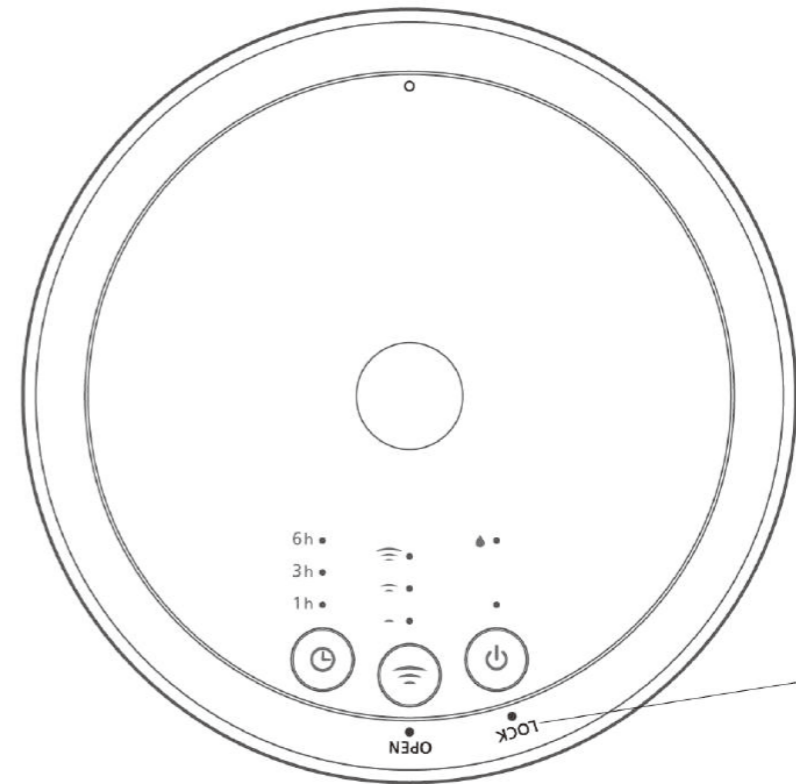

# 本体に円筒カバーをかぶせる際に、円筒カバーの向きにご注意ください！

真上から見た図

このマークとOPENを  
合わせてください。

反対向きに差し込むと内部が破損する  
恐れがありますのでご注意ください。

LOCK、OPENが  
反対側です。