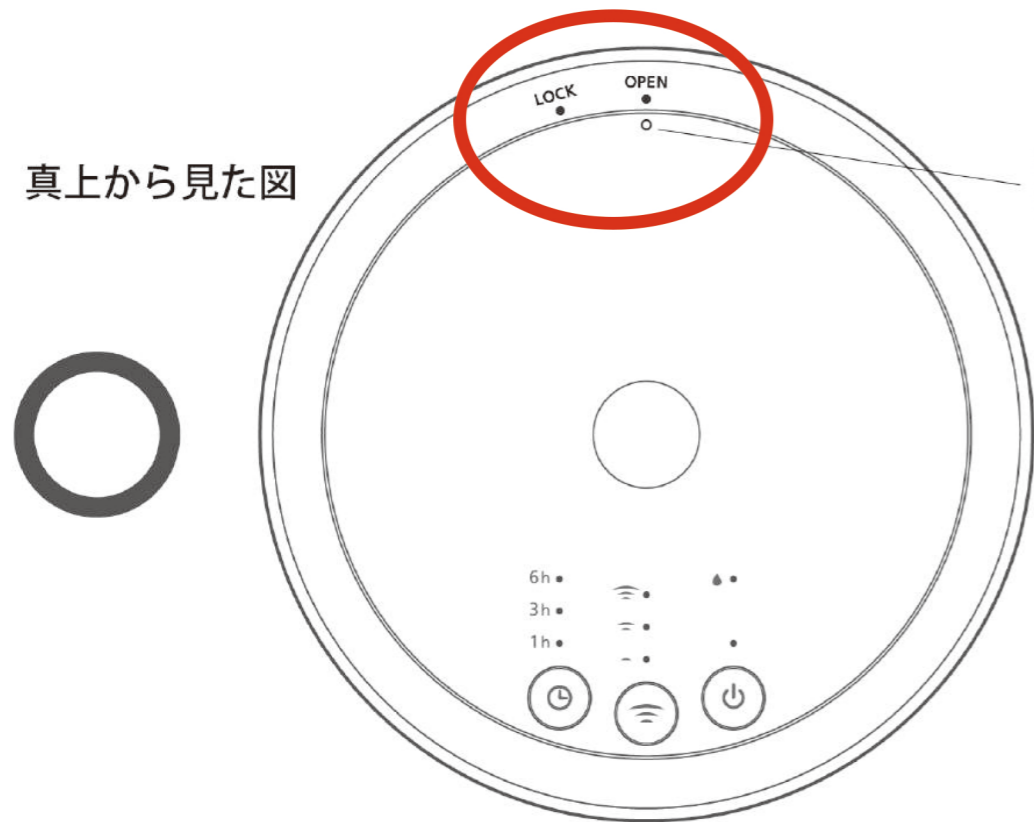

# 本体に円筒カバーをかぶせる際に、円筒カバーの向きにご注意ください！

真上から見た図

このマークとOPENを  
合わせてください。

反対向きに差し込むと内部が破損する  
恐れがありますのでご注意ください。

LOCK、OPENが  
反対側です。